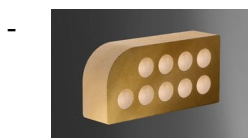

- [ПРОДУКЦИЯ](#)
- [ГАЛЕРЕЯ](#)
- [ПРАЙС-ЛИСТ](#)

Кирпич ТМ "ЛИТОС" - лучший выбор для впечатляющего фасада!

Кирпич «Фасонный»

«Гладкий» пустотелый «Капля»

«Гладкий» пустотелый «Полукруг»

«Гладкий» пустотелый «Малый Полукруг»

«Гладкий» полнотелый «Карниз»

Фигурный кирпич любых цветов для самых смелых архитектурных решений: оконных и дверных проемов, столбиков заборов, каминов, цветников и прочих решений.