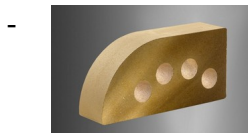

- [ПРОДУКЦИЯ](#)
- [ГАЛЕРЕЯ](#)
- [ПРАЙС-ЛИСТ](#)

Кирпич ТМ "ЛИТОС" - лучший выбор для впечатляющего фасада!

Кирпич «Фасонный»

«Гладкий» пустотелый «Капля»

«Гладкий» пустотелый «Полукруг»

«Гладкий» пустотелый «Малый Полукруг»

«Гладкий» полнотелый «Карниз»

Фигурный кирпич любых цветов для самых смелых архитектурных решений: оконных и дверных проемов, столбиков заборов, каминов, цветников и прочих решений.