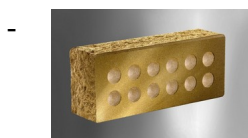

- [ПРОДУКЦИЯ](#)
- [ГАЛЕРЕЯ](#)
- [ПРАЙС-ЛИСТ](#)

Кирпич ТМ "ЛИТОС" - лучший выбор для впечатляющего фасада!

Кирпич стандартный пустотелый

[«Гладкий» пустотелый](#)

[«Гладкий» угловой пустотелый](#)

[«Скала» пустотелый](#)

«Скала» тычковой пустотелый

«Скала» угловой тычковой пустотелый

«Колотый» пустотелый с фаской

«Колотый» тычковой пустотелый

Преимущества данного вида кирпича заключаются в том, что придает дополнительное утепление строениям, снижает нагрузку на фундамент, что позволяет применять данный вид кирпича в облицовке высотных зданий.