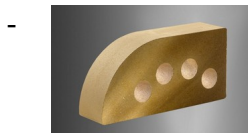

- [ПРОДУКЦИЯ](#)
- [ГАЛЕРЕЯ](#)
- [ПРАЙС-ЛИСТ](#)

Кирпич ТМ "ЛИТОС" - лучший выбор для впечатляющего фасада!

Кирпич «Фасонный»

[«Гладкий» пустотелый «Капля»](#)

[«Гладкий» пустотелый «Полукруг»](#)

[«Гладкий» пустотелый «Малый Полукруг»](#)

«Гладкий» полнотелый «Карниз»

Фигурный кирпич любых цветов для самых смелых архитектурных решений: оконных и дверных проемов, столбиков заборов, каминов, цветников и прочих решений.