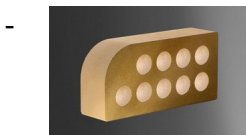

- [ПРОДУКЦИЯ](#)
- [ГАЛЕРЕЯ](#)
- [ПРАЙС-ЛИСТ](#)

Кирпич ТМ "ЛИТОС" - лучший выбор для впечатляющего фасада!

Кирпич «Фасонный»

«Гладкий» пустотелый «Капля»

«Гладкий» пустотелый «Полукруг»

«Гладкий» пустотелый «Малый Полукруг»

«Гладкий» полнотелый «Карниз»

Фигурный кирпич любых цветов для самых смелых архитектурных решений: оконных и дверных проемов, столбиков заборов, каминов, цветников и прочих решений.