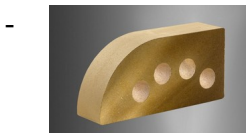

- [ПРОДУКЦИЯ](#)
- [ГАЛЕРЕЯ](#)
- [ПРАЙС-ЛИСТ](#)

Кирпич ТМ "ЛИТОС" - лучший выбор для впечатляющего фасада!

Кирпич «Фасонный»

«Гладкий» пустотелый «Капля»

«Гладкий» пустотелый «Полукруг»

«Гладкий» пустотелый «Малый Полукруг»

«Гладкий» полнотелый «Карниз»

Фигурный кирпич любых цветов для самых смелых архитектурных решений: оконных и дверных проемов, столбиков заборов, каминов, цветников и прочих решений.