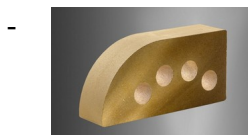

- [ПРОДУКЦИЯ](#)
- [ГАЛЕРЕЯ](#)
- [ПРАЙС-ЛИСТ](#)

**Кирпич ТМ "ЛИТОС" - лучший выбор для впечатляющего фасада!**

### **Кирпич «Фасонный»**

### **«Гладкий» пустотелый «Капля»**

### **«Гладкий» пустотелый «Малый Полукруг»**

«Гладкий» полнотелый «Карниз»

Фигурный кирпич любых цветов для самых смелых архитектурных решений: оконных и дверных проемов, столбиков заборов, каминов, цветников и прочих решений.