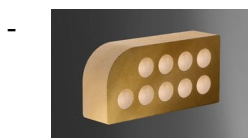

- [ПРОДУКЦИЯ](#)
- [ГАЛЕРЕЯ](#)
- [ПРАЙС-ЛИСТ](#)

**Кирпич ТМ "ЛИТОС" - лучший выбор для впечатляющего фасада!**

### **Кирпич «Фасонный»**

### **«Гладкий» пустотелый «Капля»**

### **«Гладкий» пустотелый «Малый Полукруг»**

«Гладкий» полнотелый «Карниз»

Фигурный кирпич любых цветов для самых смелых архитектурных решений: оконных и дверных проемов, столбиков заборов, каминов, цветников и прочих решений.