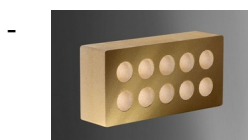

- [ПРОДУКЦИЯ](#)
- [ГАЛЕРЕЯ](#)
- [ПРАЙС-ЛИСТ](#)

**Кирпич ТМ "ЛИТОС" - лучший выбор для впечатляющего фасада!**

### Кирпич стандартный пустотелый

### [«Гладкий» угловой пустотелый](#)

### «Колотый» тычковой пустотелый

Преимущества данного вида кирпича заключаются в том, что придает дополнительное утепление строениям, снижает нагрузку на фундамент, что позволяет применять данный вид кирпича в облицовке высотных зданий.