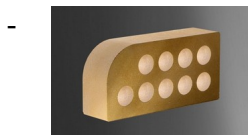

- [ПРОДУКЦИЯ](#)
- [ГАЛЕРЕЯ](#)
- [ПРАЙС-ЛИСТ](#)

Кирпич ТМ "ЛИТОС" - лучший выбор для впечатляющего фасада!

Кирпич «Фасонный»

«Гладкий» пустотелый «Капля»

«Гладкий» пустотелый «Полукруг»

«Гладкий» пустотелый «Малый Полукруг»

«Гладкий» полнотелый «Карниз»

Фигурный кирпич любых цветов для самых смелых архитектурных решений: оконных и дверных проемов, столбиков заборов, каминов, цветников и прочих решений.