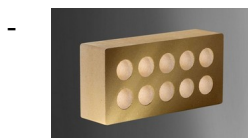

- [ПРОДУКЦИЯ](#)
- [ГАЛЕРЕЯ](#)
- [ПРАЙС-ЛИСТ](#)

**Кирпич ТМ "ЛИТОС" - лучший выбор для впечатляющего фасада!**

### Кирпич стандартный пустотелый

### [«Гладкий» угловой пустотелый](#)

### «Колотый» тычковой пустотелый

Преимущества данного вида кирпича заключаются в том, что придает дополнительное утепление строениям, снижает нагрузку на фундамент, что позволяет применять данный вид кирпича в облицовке высотных зданий.