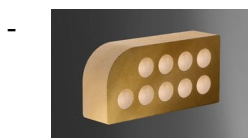

- [ПРОДУКЦИЯ](#)
- [ГАЛЕРЕЯ](#)
- [ПРАЙС-ЛИСТ](#)

Кирпич ТМ "ЛИТОС" - лучший выбор для впечатляющего фасада!

Кирпич «Фасонный»

«Гладкий» пустотелый «Капля»

«Гладкий» пустотелый «Полукруг»

«Гладкий» пустотелый «Малый Полукруг»

[«Гладкий» полнотелый «Карниз»](#)

Фигурный кирпич любых цветов для самых смелых архитектурных решений: оконных и дверных проемов, столбиков заборов, каминов, цветников и прочих решений.