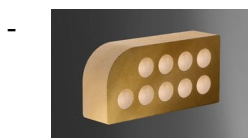

- [ПРОДУКЦИЯ](#)
- [ГАЛЕРЕЯ](#)
- [ПРАЙС-ЛИСТ](#)

**Кирпич ТМ "ЛИТОС" - лучший выбор для впечатляющего фасада!**

### Кирпич «Фасонный»

### «Гладкий» пустотелый «Капля»

### «Гладкий» пустотелый «Малый Полукруг»

[«Гладкий» полнотелый «Карниз»](#)

Фигурный кирпич любых цветов для самых смелых архитектурных решений: оконных и дверных проемов, столбиков заборов, каминов, цветников и прочих решений.