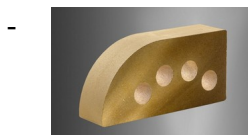

- [ПРОДУКЦИЯ](#)
- [ГАЛЕРЕЯ](#)
- [ПРАЙС-ЛИСТ](#)

**Кирпич ТМ "ЛИТОС" - лучший выбор для впечатляющего фасада!**

### Кирпич «Фасонный»

### «Гладкий» пустотелый «Капля»

### «Гладкий» пустотелый «Малый Полукруг»

[«Гладкий» полнотелый «Карниз»](#)

Фигурный кирпич любых цветов для самых смелых архитектурных решений: оконных и дверных проемов, столбиков заборов, каминов, цветников и прочих решений.