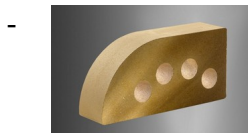

- [ПРОДУКЦИЯ](#)
- [ГАЛЕРЕЯ](#)
- [ПРАЙС-ЛИСТ](#)

**Кирпич ТМ "ЛИТОС" - лучший выбор для впечатляющего фасада!**

### Кирпич «Фасонный»

### «Гладкий» пустотелый «Капля»

### «Гладкий» пустотелый «Малый Полукруг»

«Гладкий» полнотелый «Карниз»

Фигурный кирпич любых цветов для самых смелых архитектурных решений: оконных и дверных проемов, столбиков заборов, каминов, цветников и прочих решений.