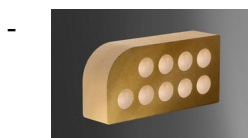

- [ПРОДУКЦИЯ](#)
- [ГАЛЕРЕЯ](#)
- [ПРАЙС-ЛИСТ](#)

**Кирпич ТМ "ЛИТОС" - лучший выбор для впечатляющего фасада!**

### Кирпич «Фасонный»

### «Гладкий» пустотелый «Капля»

### «Гладкий» пустотелый «Малый Полукруг»

«Гладкий» полнотелый «Карниз»

Фигурный кирпич любых цветов для самых смелых архитектурных решений: оконных и дверных проемов, столбиков заборов, каминов, цветников и прочих решений.