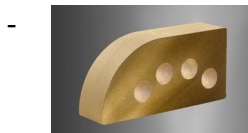

- [ПРОДУКЦИЯ](#)
- [ГАЛЕРЕЯ](#)
- [ПРАЙС-ЛИСТ](#)

**Кирпич ТМ "ЛИТОС" - лучший выбор для впечатляющего фасада!**

### Кирпич «Фасонный»

### [«Гладкий» пустотелый «Капля»](#)

### [«Гладкий» пустотелый «Малый Полукруг»](#)

«Гладкий» полнотелый «Карниз»

Фигурный кирпич любых цветов для самых смелых архитектурных решений: оконных и дверных проемов, столбиков заборов, каминов, цветников и прочих решений.