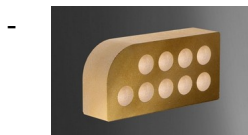

- [ПРОДУКЦИЯ](#)
- [ГАЛЕРЕЯ](#)
- [ПРАЙС-ЛИСТ](#)

Кирпич ТМ "ЛИТОС" - лучший выбор для впечатляющего фасада!

Кирпич «Фасонный»

«Гладкий» пустотелый «Капля»

«Гладкий» пустотелый «Полукруг»

«Гладкий» пустотелый «Малый Полукруг»

[«Гладкий» полнотелый «Карниз»](#)

Фигурный кирпич любых цветов для самых смелых архитектурных решений: оконных и дверных проемов, столбиков заборов, каминов, цветников и прочих решений.