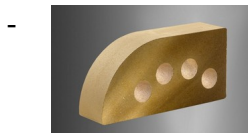

- [ПРОДУКЦИЯ](#)
- [ГАЛЕРЕЯ](#)
- [ПРАЙС-ЛИСТ](#)

Кирпич ТМ "ЛИТОС" - лучший выбор для впечатляющего фасада!

Кирпич «Фасонный»

«Гладкий» пустотелый «Капля»

«Гладкий» пустотелый «Полукруг»

«Гладкий» пустотелый «Малый Полукруг»

[«Гладкий» полнотелый «Карниз»](#)

Фигурный кирпич любых цветов для самых смелых архитектурных решений: оконных и дверных проемов, столбиков заборов, каминов, цветников и прочих решений.