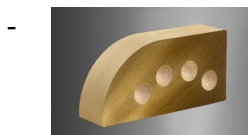

- [ПРОДУКЦИЯ](#)
- [ГАЛЕРЕЯ](#)
- [ПРАЙС-ЛИСТ](#)

Кирпич ТМ "ЛИТОС" - лучший выбор для впечатляющего фасада!

Кирпич «Фасонный»

«Гладкий» пустотелый «Капля»

«Гладкий» пустотелый «Полукруг»

«Гладкий» пустотелый «Малый Полукруг»

«Гладкий» полнотелый «Карниз»

Фигурный кирпич любых цветов для самых смелых архитектурных решений: оконных и дверных проемов, столбиков заборов, каминов, цветников и прочих решений.