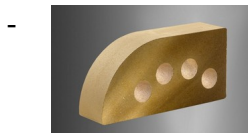

- [ПРОДУКЦИЯ](#)
- [ГАЛЕРЕЯ](#)
- [ПРАЙС-ЛИСТ](#)

**Кирпич ТМ "ЛИТОС" - лучший выбор для впечатляющего фасада!**

### **Кирпич «Фасонный»**

### **«Гладкий» пустотелый «Капля»**

### **«Гладкий» пустотелый «Малый Полукруг»**

«Гладкий» полнотелый «Карниз»

Фигурный кирпич любых цветов для самых смелых архитектурных решений: оконных и дверных проемов, столбиков заборов, каминов, цветников и прочих решений.