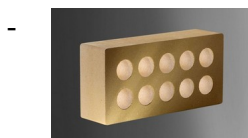

- [ПРОДУКЦИЯ](#)
- [ГАЛЕРЕЯ](#)
- [ПРАЙС-ЛИСТ](#)

Кирпич ТМ "ЛИТОС" - лучший выбор для впечатляющего фасада!

Кирпич стандартный пустотелый

[«Гладкий» пустотелый](#)

[«Гладкий» угловой пустотелый](#)

[«Скала» пустотелый](#)

«Скала» тычковой пустотелый

«Скала» угловой тычковой пустотелый

«Колотый» пустотелый с фаской

«Колотый» тычковой пустотелый

Преимущества данного вида кирпича заключаются в том, что придает дополнительное утепление строениям, снижает нагрузку на фундамент, что позволяет применять данный вид кирпича в облицовке высотных зданий.