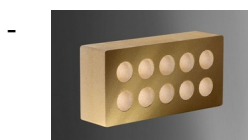

- [ПРОДУКЦИЯ](#)
- [ГАЛЕРЕЯ](#)
- [ПРАЙС-ЛИСТ](#)

Кирпич ТМ "ЛИТОС" - лучший выбор для впечатляющего фасада!

Кирпич стандартный пустотелый

[«Гладкий» пустотелый](#)

[«Гладкий» угловой пустотелый](#)

[«Скала» пустотелый](#)

«Скала» тычковой пустотелый

«Скала» угловой тычковой пустотелый

«Колотый» пустотелый с фаской

«Колотый» тычковой пустотелый

Преимущества данного вида кирпича заключаются в том, что придает дополнительное утепление строениям, снижает нагрузку на фундамент, что позволяет применять данный вид кирпича в облицовке высотных зданий.