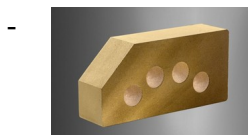

- [ПРОДУКЦИЯ](#)
- [ГАЛЕРЕЯ](#)
- [ПРАЙС-ЛИСТ](#)

Кирпич ТМ "ЛИТОС" - лучший выбор для впечатляющего фасада!

Кирпич стандартный пустотелый

[«Гладкий» пустотелый](#)

[«Гладкий» угловой пустотелый](#)

[«Скала» пустотелый](#)

«Скала» тычковой пустотелый

«Скала» угловой тычковой пустотелый

«Колотый» пустотелый с фаской

«Колотый» тычковой пустотелый

Преимущества данного вида кирпича заключаются в том, что придает дополнительное утепление строениям, снижает нагрузку на фундамент, что позволяет применять данный вид кирпича в облицовке высотных зданий.