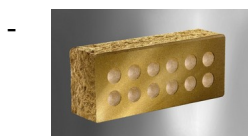

- [ПРОДУКЦИЯ](#)
- [ГАЛЕРЕЯ](#)
- [ПРАЙС-ЛИСТ](#)

Кирпич ТМ "ЛИТОС" - лучший выбор для впечатляющего фасада!

Кирпич стандартный пустотелый

[«Гладкий» пустотелый](#)

[«Гладкий» угловой пустотелый](#)

[«Скала» пустотелый](#)

«Скала» тычковой пустотелый

«Скала» угловой тычковой пустотелый

«Колотый» пустотелый с фаской

«Колотый» тычковой пустотелый

Преимущества данного вида кирпича заключаются в том, что придает дополнительное утепление строениям, снижает нагрузку на фундамент, что позволяет применять данный вид кирпича в облицовке высотных зданий.